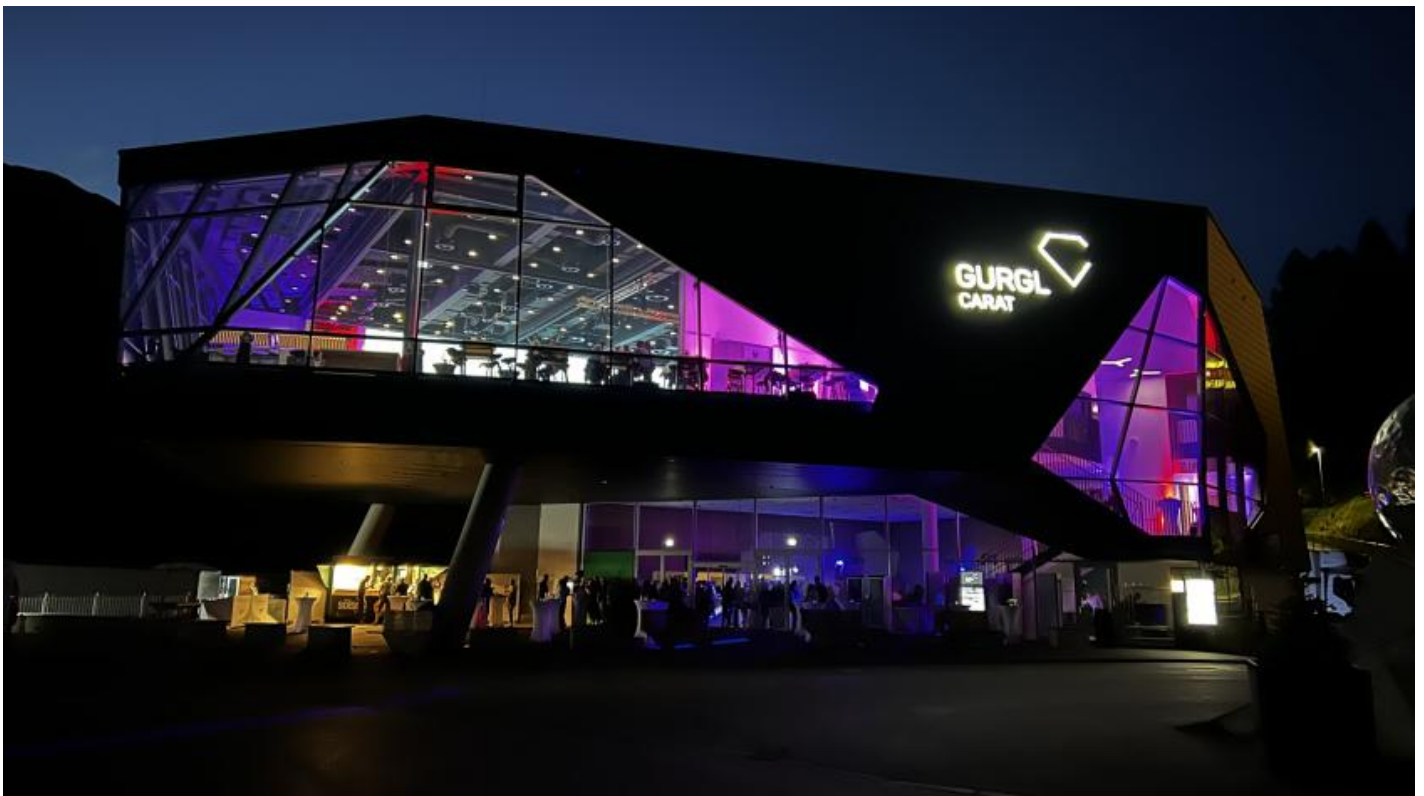

an die Form eines geschliffenen Diamanten angelehnt und ist eine Hommage an die Destination Gurgl, den „Diamant der Alpen“. In Hinblick auf internationale Top-Events ist das Kongresszentrum mit einer hochmodernen Saaltechnik ausgestattet worden. Das Highlight bilden die 100 m² große Front-Leinwand mit drei leistungsstarken Full-HD-Beamern und ein hochwertiges Soundsystem von L-Acoustics. Auf zwanzig Metern Breite und fünf Metern Höhe werden Produktpräsentationen und Videoshows in Kinoatmosphäre erlebbar.

Besonderheiten & weitere Informationen

Das Gurgl Carat liegt mitten im Zentrum des malerischen Bergdorfs Obergurgl auf fast 2.000 Metern. Umgeben von rauen Gipfeln und alpiner Natur kommt die Inspiration wie von allein. Einmal in Obergurgl angekommen, wird kein Auto mehr benötigt. Alles ist fußläufig erreichbar. Innerhalb von 10 Gehminuten gelangen Sie zu knapp 3.000 Gästebetten – vom noblen 5 Sterne Hotel bis zur gemütlichen Pension.

Für Abwechslung bei Ihren Tagungen sorgt das breitgefächerte Rahmenprogramm im Sommer und im Winter. Vom Gurgl Carat sind es nur 200 Meter bis zur Piste. Obergurgl, der Diamant der Alpen, ist für sein ausgezeichnetes Skigebiet bekannt. Auch im Sommer sind Wander-, Bike- und Kletterrouten nur einen Steinwurf entfernt. Buchen Sie alle Services rund um Ihre Tagung aus einer Hand direkt über das Gurgl Carat.

Gurgl Carat - Aussenansicht