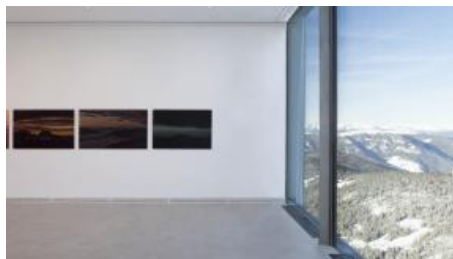

Forum Eventspace/Vorderer Bereich photo: Paolo Riolzi ©LUMEN Museum