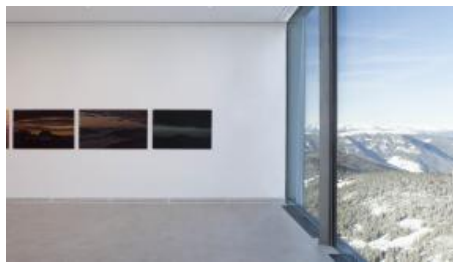

Forum Eventspace/Vorderer Bereich photo: Paolo Riolzi ©LUMEN Museum