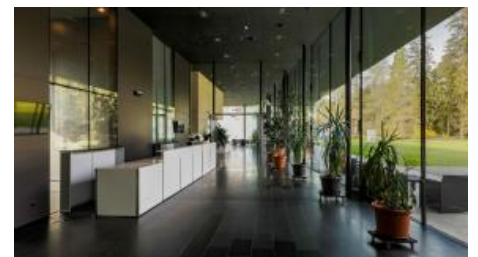

congresspark igls Foyer